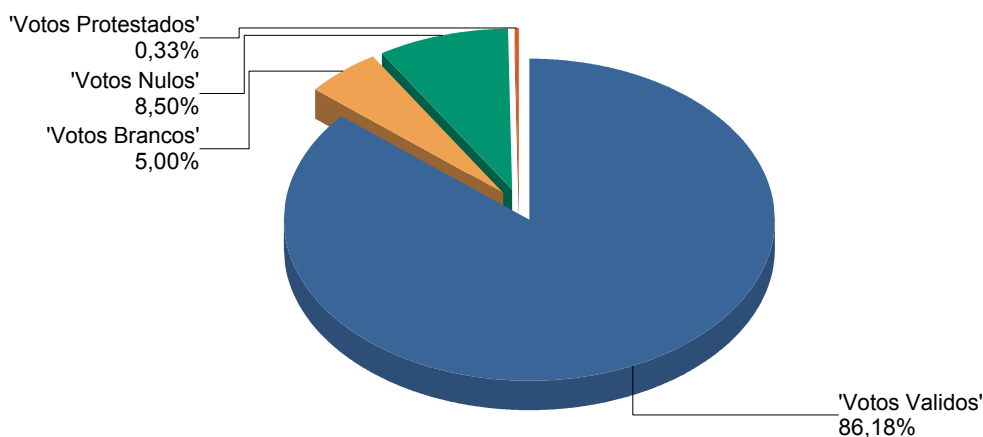

Observatório Eleitoral
Eleições Autárquicas 2008

Votos das Presidenciais

Município da Ilha de Moçambique

Provincia: Nampula

Autarquia: Ilha de Moçambique

<u>Num. Mesa</u>	<u>Votos Validos</u>	<u>Votos Brancos</u>	<u>Votos Nulos</u>	<u>Votos Protestados</u>	<u>Votos Urna</u>
0512	430	17	19	0	466
0541	418	15	47	2	482
0514	425	12	6	6	449
0528	433	17	15	0	465
0507	524	20	21	1	566
0506	777	25	15	6	823
0505	832	15	12	0	859
0524	160	6	9	0	175
2255	196	4	4	0	204
0523	328	42	62	0	432
0510	416	3	76	0	495
0509	447	6	15	0	468
0525	355	38	21	2	416
0527	185	3	22	0	210
0543	448	19	29	0	496

<u>Num. Mesa</u>	<u>Votos Validos</u>	<u>Votos Brancos</u>	<u>Votos Nulos</u>	<u>Votos Protestados</u>	<u>Votos Urna</u>
0542	420	1	140	0	561
0511	452	3	135	0	590
0520	306	40	17	0	363
0530/0918	326	59	19	5	409
0529	488	0	88	0	576
0530	88	9	4	0	101
0535	306	34	29	0	369
0533	453	65	55	0	573
0515	346	27	2	0	375
0513	380	16	7	26	429
0508	288	29	24	0	341
0525/0570	355	38	21	2	416
0518	321	8	15	0	344
0519	353	24	28	0	405
0537	379	33	6	0	418
0545	457	18	96	0	571
0521	387	37	24	0	448
0522	332	19	189	0	540
0544	300	58	21	0	379
Totais ===>>	13,111	760	1,293	50	15,214

N. Mesas calculadas: 34 Num. Eleitores: 29,777 Abstenção: **48,91%**