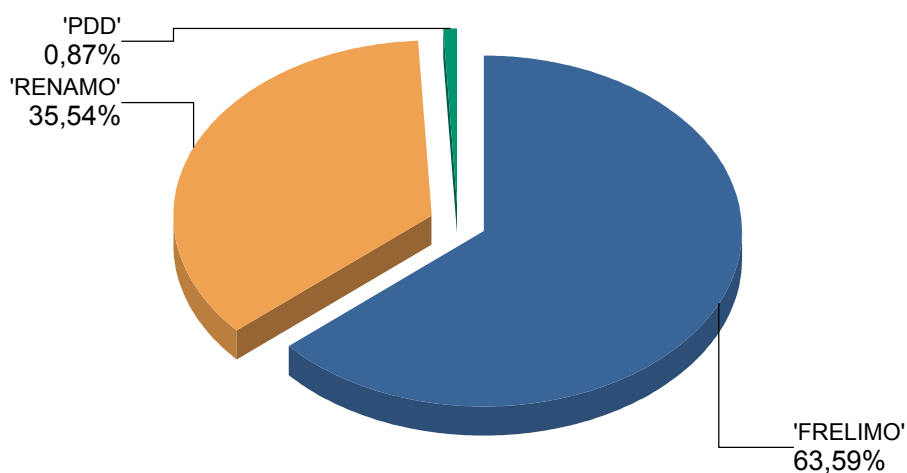

Observatório Eleitoral
Eleições Autárquicas 2008

Resultados da Assembleia Municipal

Município da Ilha de Moçambique

Provincia: **Nampula**

Autarquia: **Ilha de Moçambique**

<u>Num. Mesa</u>	<u>FRELIMO</u>	<u>RENAMO</u>	<u>PDD</u>	<u>Votos validos</u>
0512	225	210	7	442
0541	248	191	3	442
0514	272	155	1	428
0528	339	85	5	429
0507	344	174	4	522
0506	545	231	10	786
0505	607	218	0	825
0524	96	62	2	160
2255	130	63	1	194
0523	168	137	5	310
0510	280	62	3	345
0509	291	150	3	444
0525	173	159	3	335
0527	143	36	2	181
0543	214	208	1	423
0542	325	58	0	383

<u>Num. Mesa</u>	<u>FRELIMO</u>	<u>RENAMO</u>	<u>PDD</u>	<u>Votos validos</u>
0511	303	199	10	512
0520	182	124	2	308
0530/0918	158	152	3	313
0529	295	211	4	510
0530	70	14	2	86
0535	190	108	3	301
0533	283	154	5	442
0515	243	101	1	345
0513	279	102	1	382
0508	148	139	1	288
0525/0570	173	159	3	335
0518	205	115	0	320
0519	185	156	4	345
0537	248	124	4	376
0545	316	148	6	470
0521	201	191	3	395
0522	266	102	10	378
0544	174	151	2	327
Totais ===>>	<u>8,319</u>	<u>4,649</u>	<u>114</u>	<u>13,082</u>

N. Mesas calculadas: 34